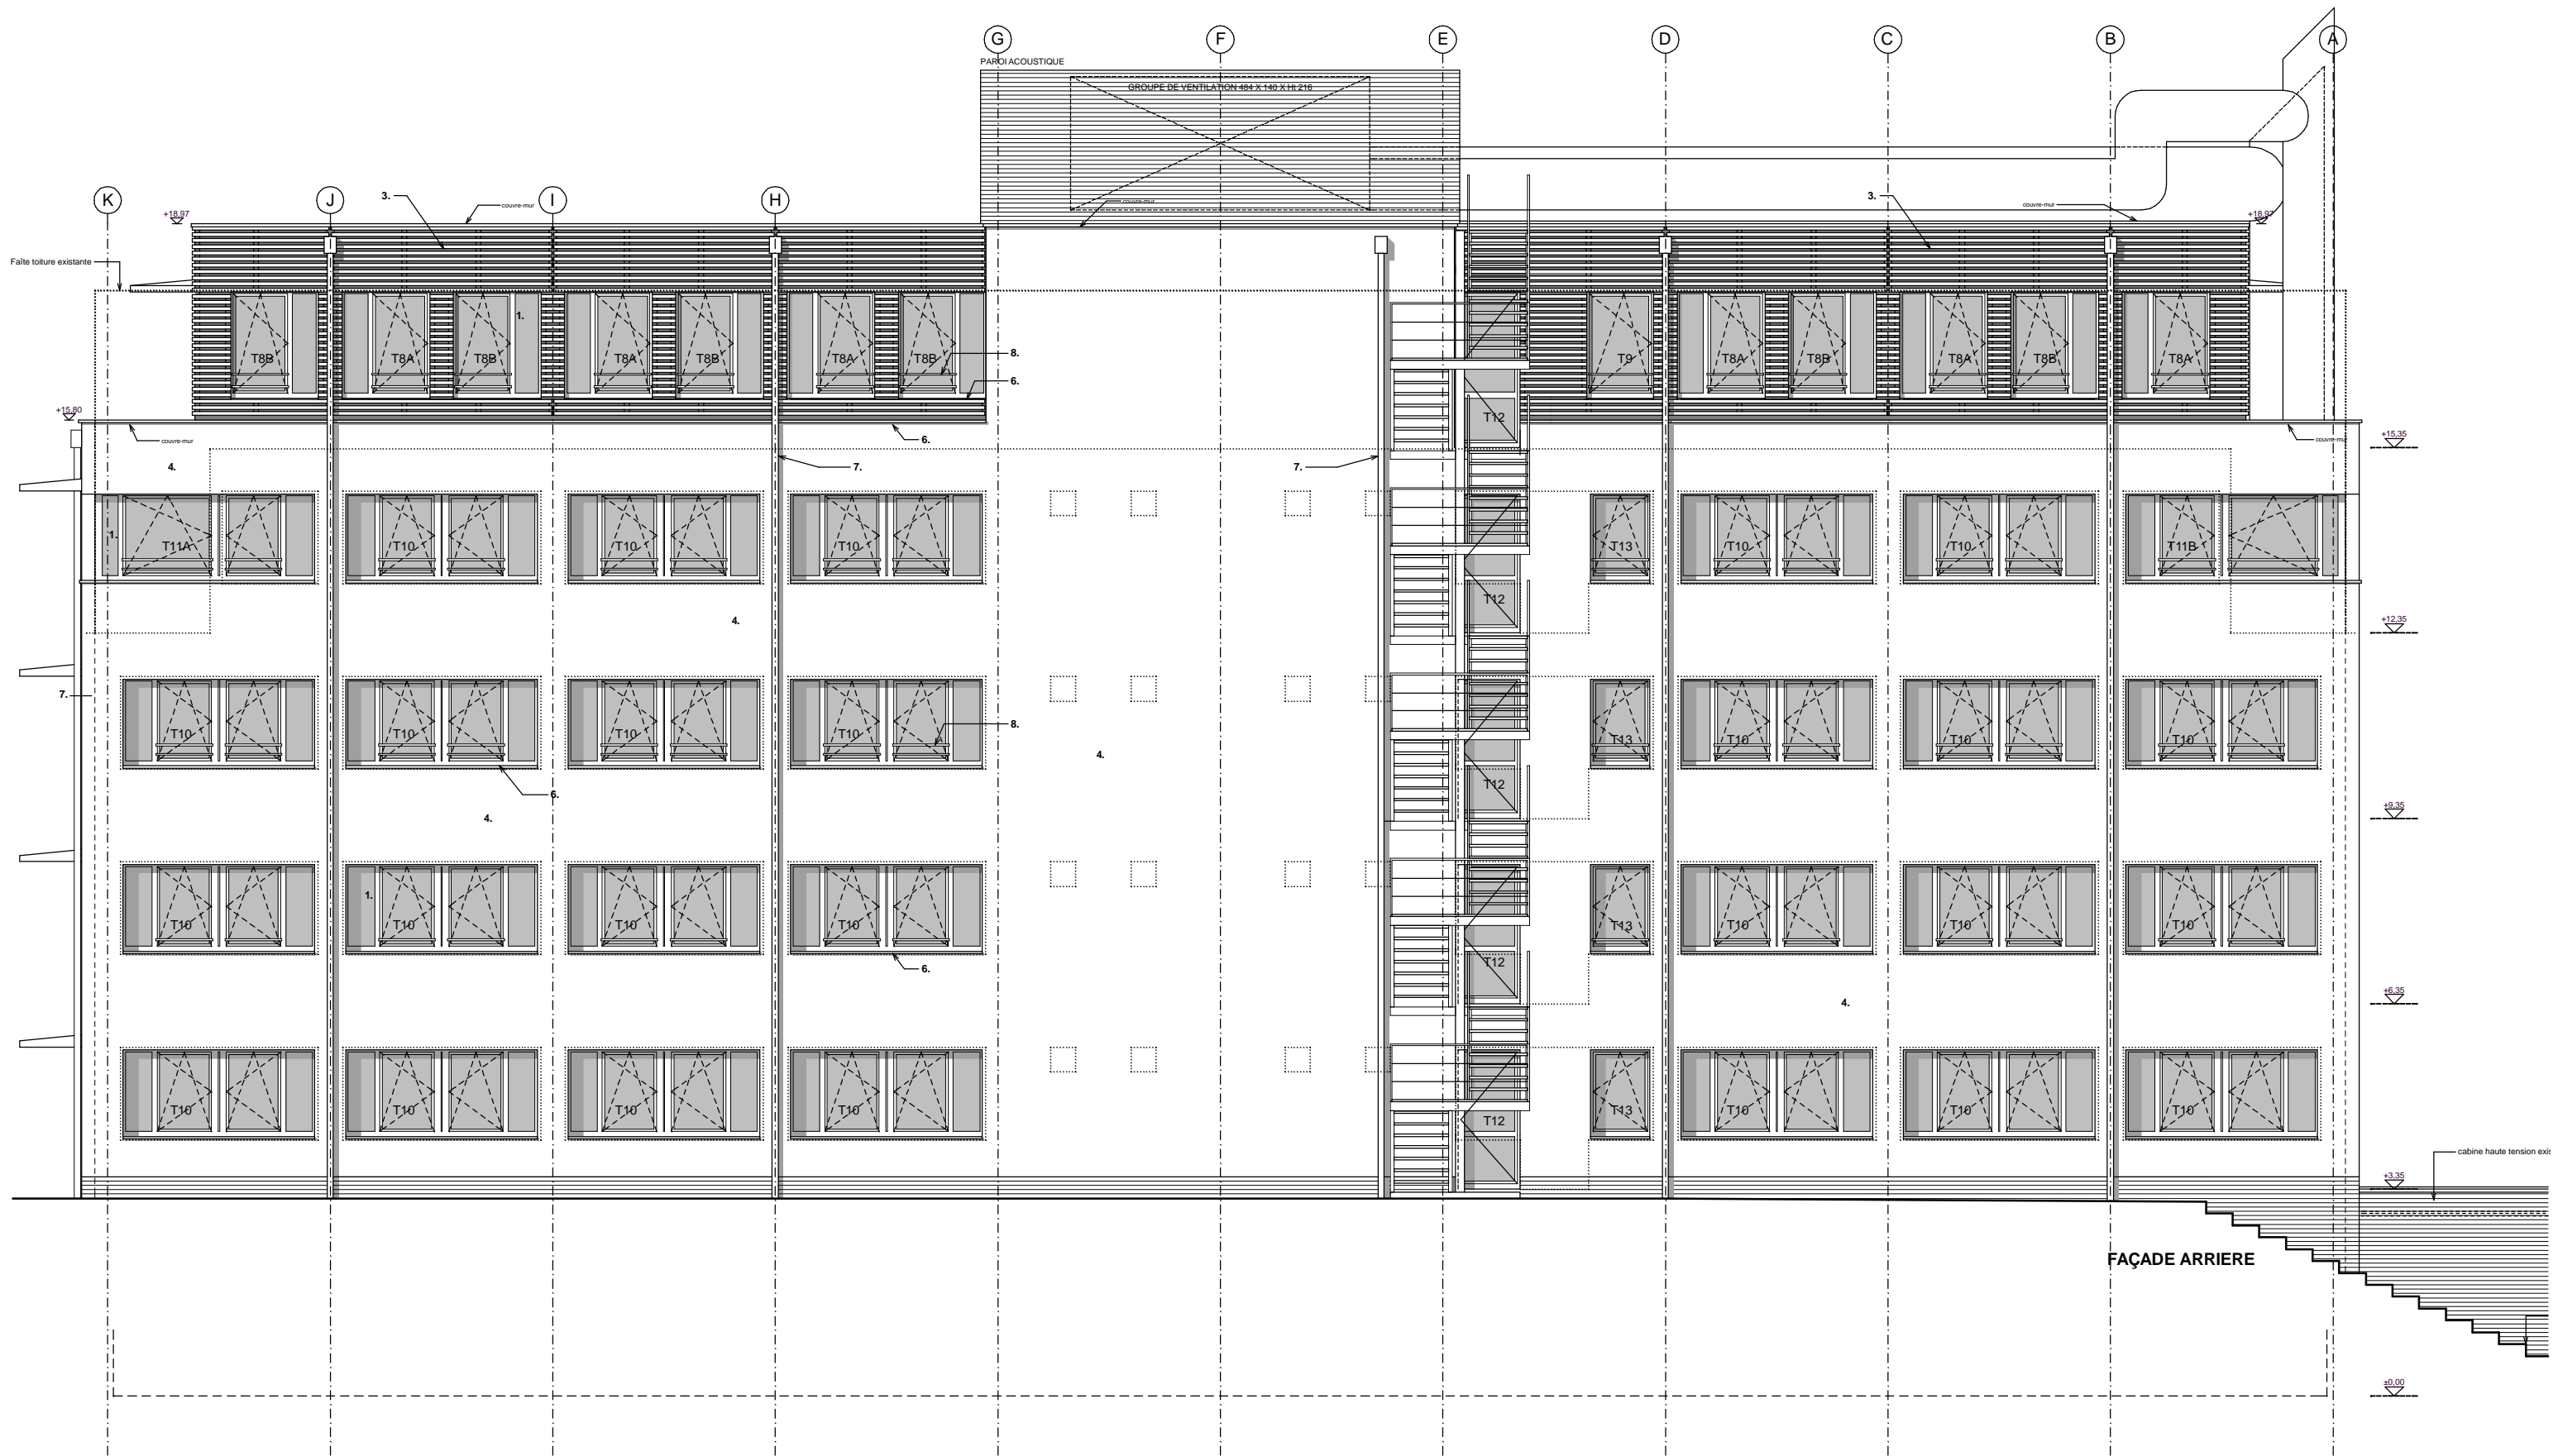

AAAarchitectures
rue Guillaume Tell, n°57 bte. 2 - 1060 Bruxelles
Tél. 02/538.85.36 Fax: 02/538.79.25
courriel@aaaarchitectures.be

PROJET:
MUNDO - NAMUR
98, RUE NANON
5000 NAMUR

DOSSIER D'EXECUTION

FAÇADE ARRIERE

ECHELLE : 1/100

DOSSIER 0801

DATE :	30/10/2009
A	10/12/2009 offre parach.
B	
C	
D	
E	
F