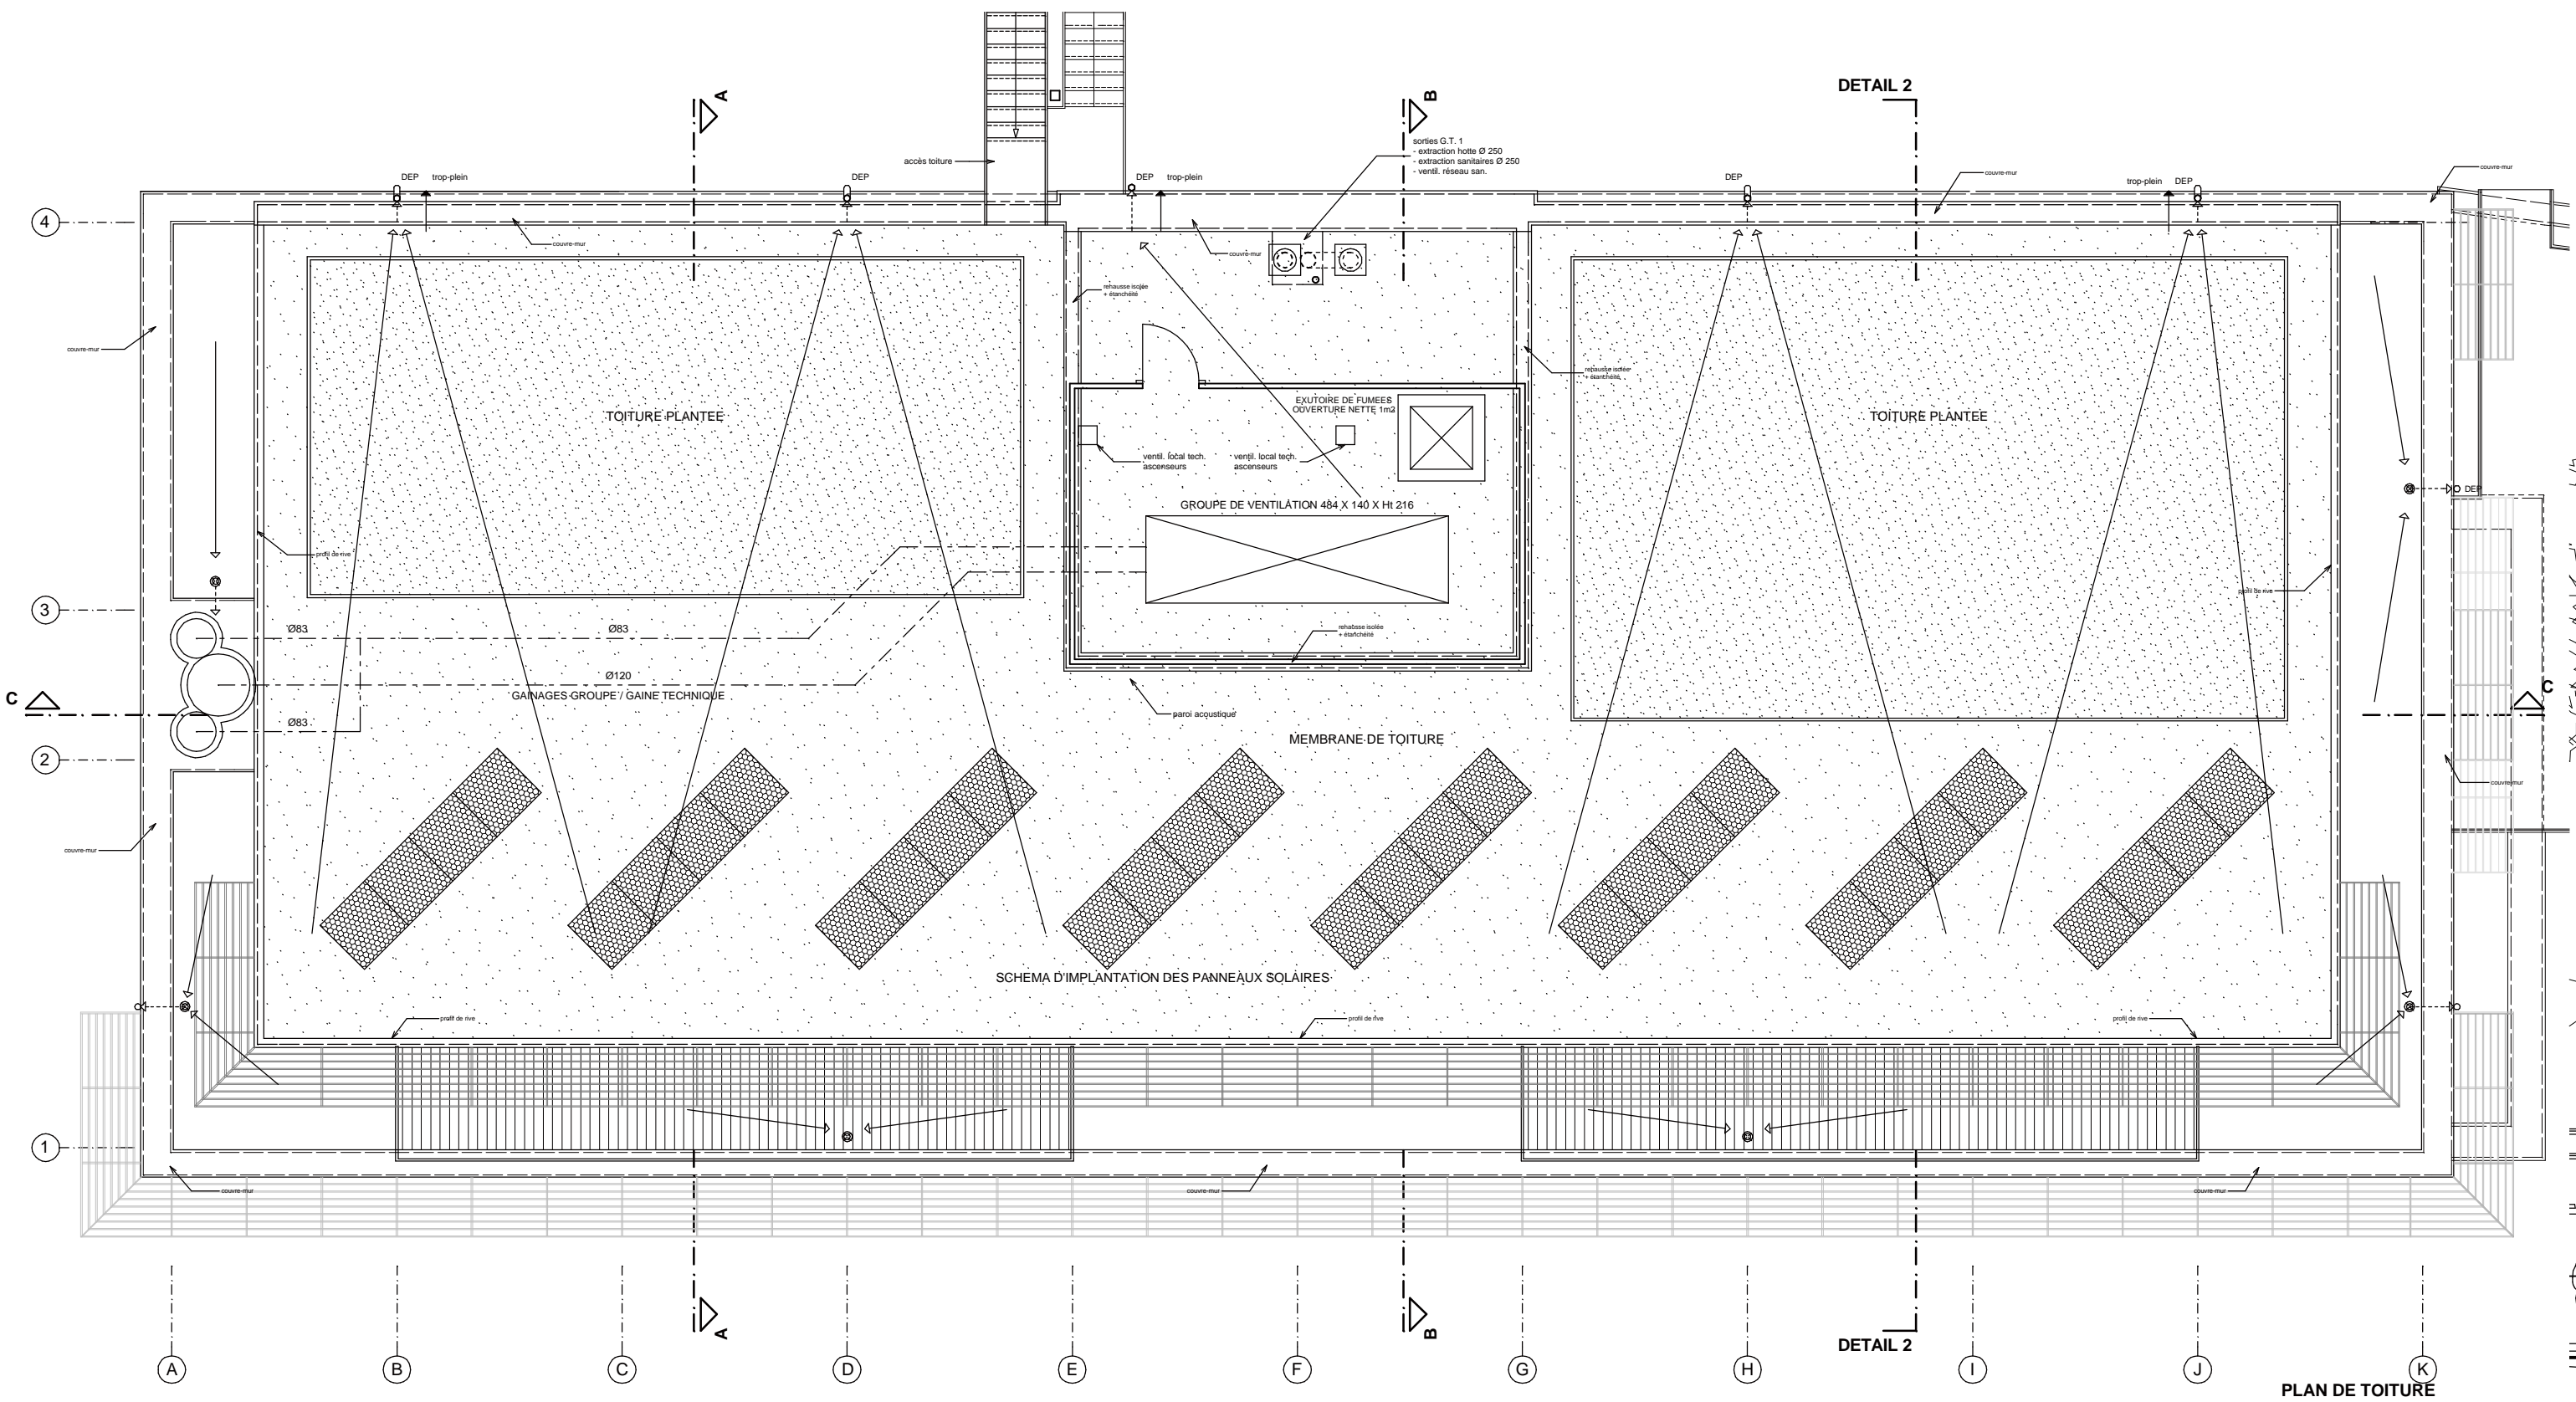

PROJET:
MUNDO - NAMUR
 98, RUE NANON
 5000 NAMUR

DOSSIER D'EXECUTION

FAÇADE LATÉRALE D.

ECHELLE : 1/100

DOSSIER 0801

DATE :	30/10/2009
A	10/12/2009 offre parach.
B	
C	
D	
E	
F	

PLAN DE TOITURE

AAAarchitectures
 rue Guillaume Tell, n°57 bte. 2 - 1060 Bruxelles
 Tél. 02/538.85.36 Fax: 02/538.79.25
 courriel@aaaarchitectures.be

PROJET:
MUNDO - NAMUR
 98, RUE NANON
 5000 NAMUR

DOSSIER D'EXECUTION

PLAN DE TOITURE

ECHELLE : 1/100

DOSSIER 0801

DATE :	30/10/2009
A	10/12/2009 offre parach.
B	
C	
D	
E	
F	

FAÇADE AVANT

AAAarchitectures
 rue Guillaume Tell, n°57 bte. 2 - 1060 Bruxelles
 Tél. 02/538.85.36 Fax: 02/538.79.25
 courriel@aaaarchitectures.be

PROJET:
MUNDO - NAMUR
 98, RUE NANON
 5000 NAMUR

DOSSIER D'EXECUTION

FAÇADE AVANT

ECHELLE : 1/100

DOSSIER 0801

DATE : 30/10/2009	
A	10/12/2009 offre parach.
B	
C	
D	
E	
F	