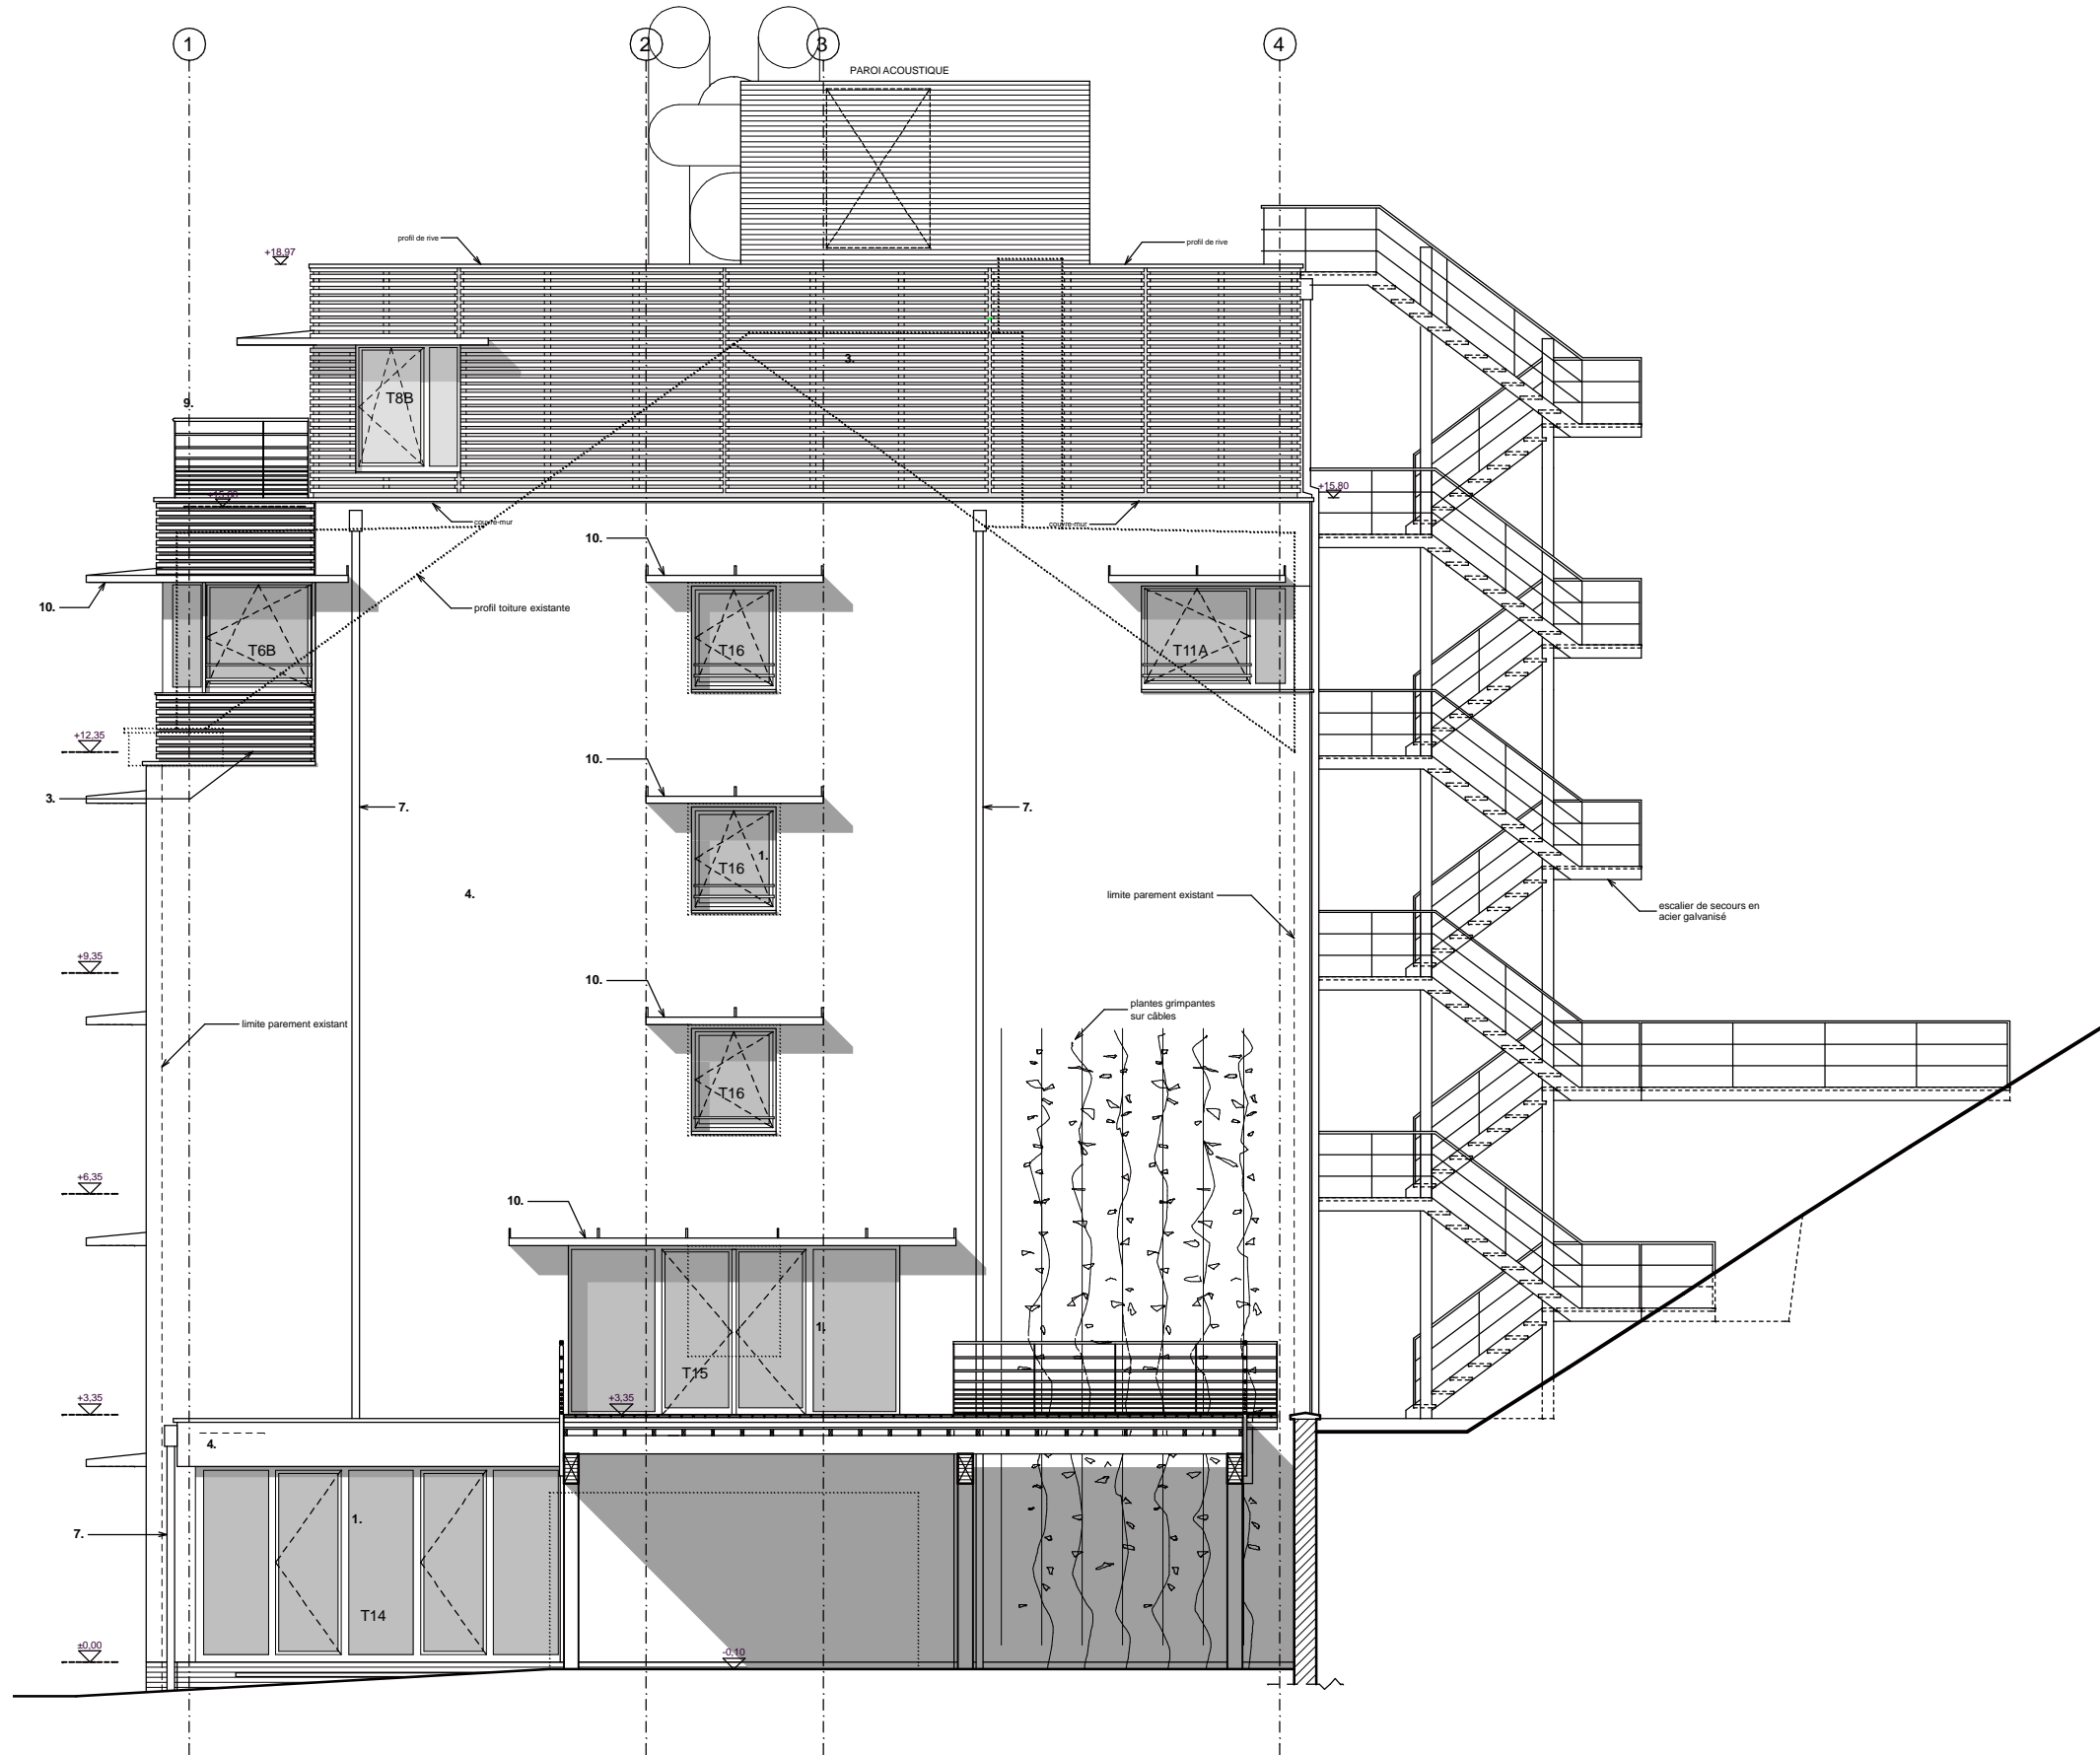

PROJET:
MUNDO - NAMUR
 98, RUE NANON
 5000 NAMUR

DOSSIER D'EXECUTION

FAÇADE ARRIERE

ECHELLE : 1/100

DOSSIER 0801

DATE :	30/10/2009
A	10/12/2009 offre parach.
B	
C	
D	
E	
F	

FAÇADE LATÉRALE DROITE

AAAarchitectures
 rue Guillaume Tell, n°57 bte. 2 - 1060 Bruxelles
 Tél. 02/538.85.36 Fax: 02/538.79.25
 courriel@aaaarchitectures.be