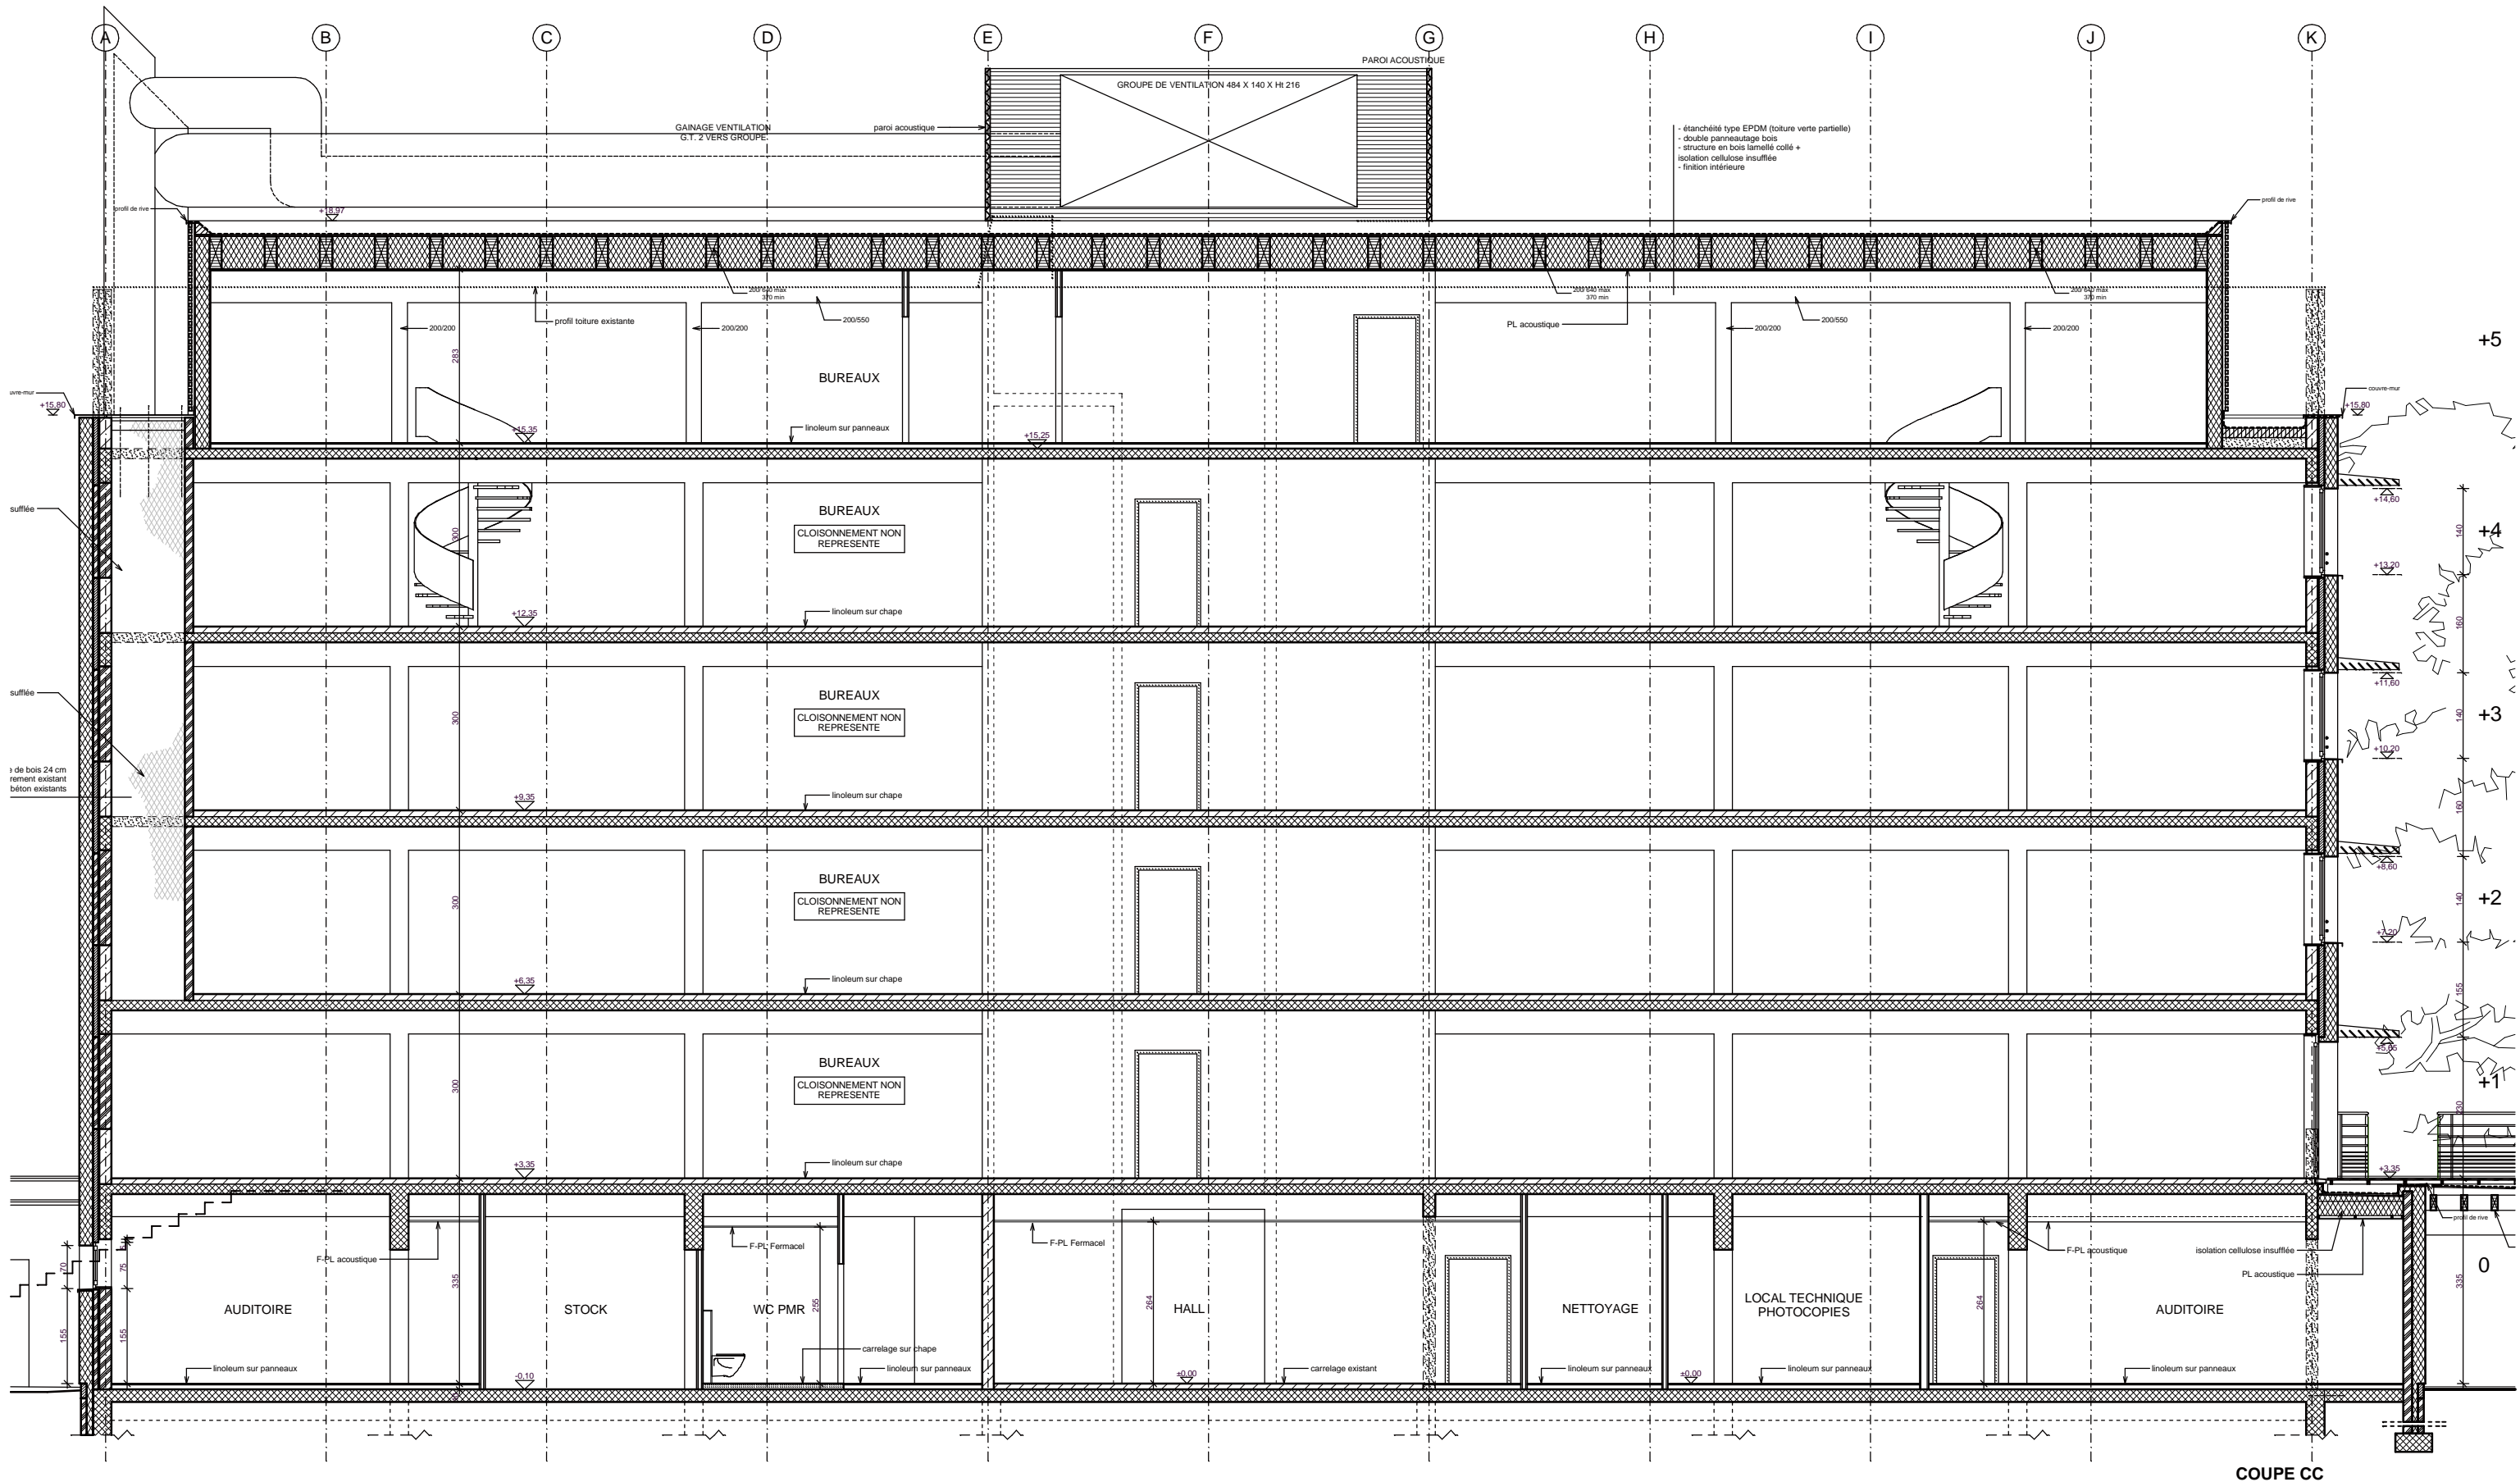

FAÇADE LATÉRALE GAUCHE

AAAarchitectures
 rue Guillaume Tell, n°57 bte. 2 - 1060 Bruxelles
 Tél. 02/538.85.36 Fax: 02/538.79.25
 courriel@aaaarchitectures.be

PROJET:
MUNDO - NAMUR
 98, RUE NANON
 5000 NAMUR

DOSSIER D'EXECUTION
FAÇADE LATÉRALE G.

ECHELLE : 1/100

DOSSIER 0801

DATE :	30/10/2009
A	10/12/2009 offre parach.
B	
C	
D	
E	
F	

COUPE CC

AAAarchitectures
 rue Guillaume Tell, n°57 bte. 2 - 1060 Bruxelles
 Tél. 02/538.85.36 Fax: 02/538.79.25
 courriel@aaaarchitectures.be

PROJET:
MUNDO - NAMUR
 98, RUE NANON
 5000 NAMUR

DOSSIER D'EXECUTION

FAÇADE ARRIERE

ECHELLE : 1/100

DOSSIER 0801

DATE :	30/10/2009
A	10/12/2009 offre parach.
B	
C	
D	
E	
F	

FAÇADE LATÉRALE DROITE

AAAarchitectures
 rue Guillaume Tell, n°57 bte. 2 - 1060 Bruxelles
 Tél. 02/538.85.36 Fax: 02/538.79.25
 courriel@aaaarchitectures.be