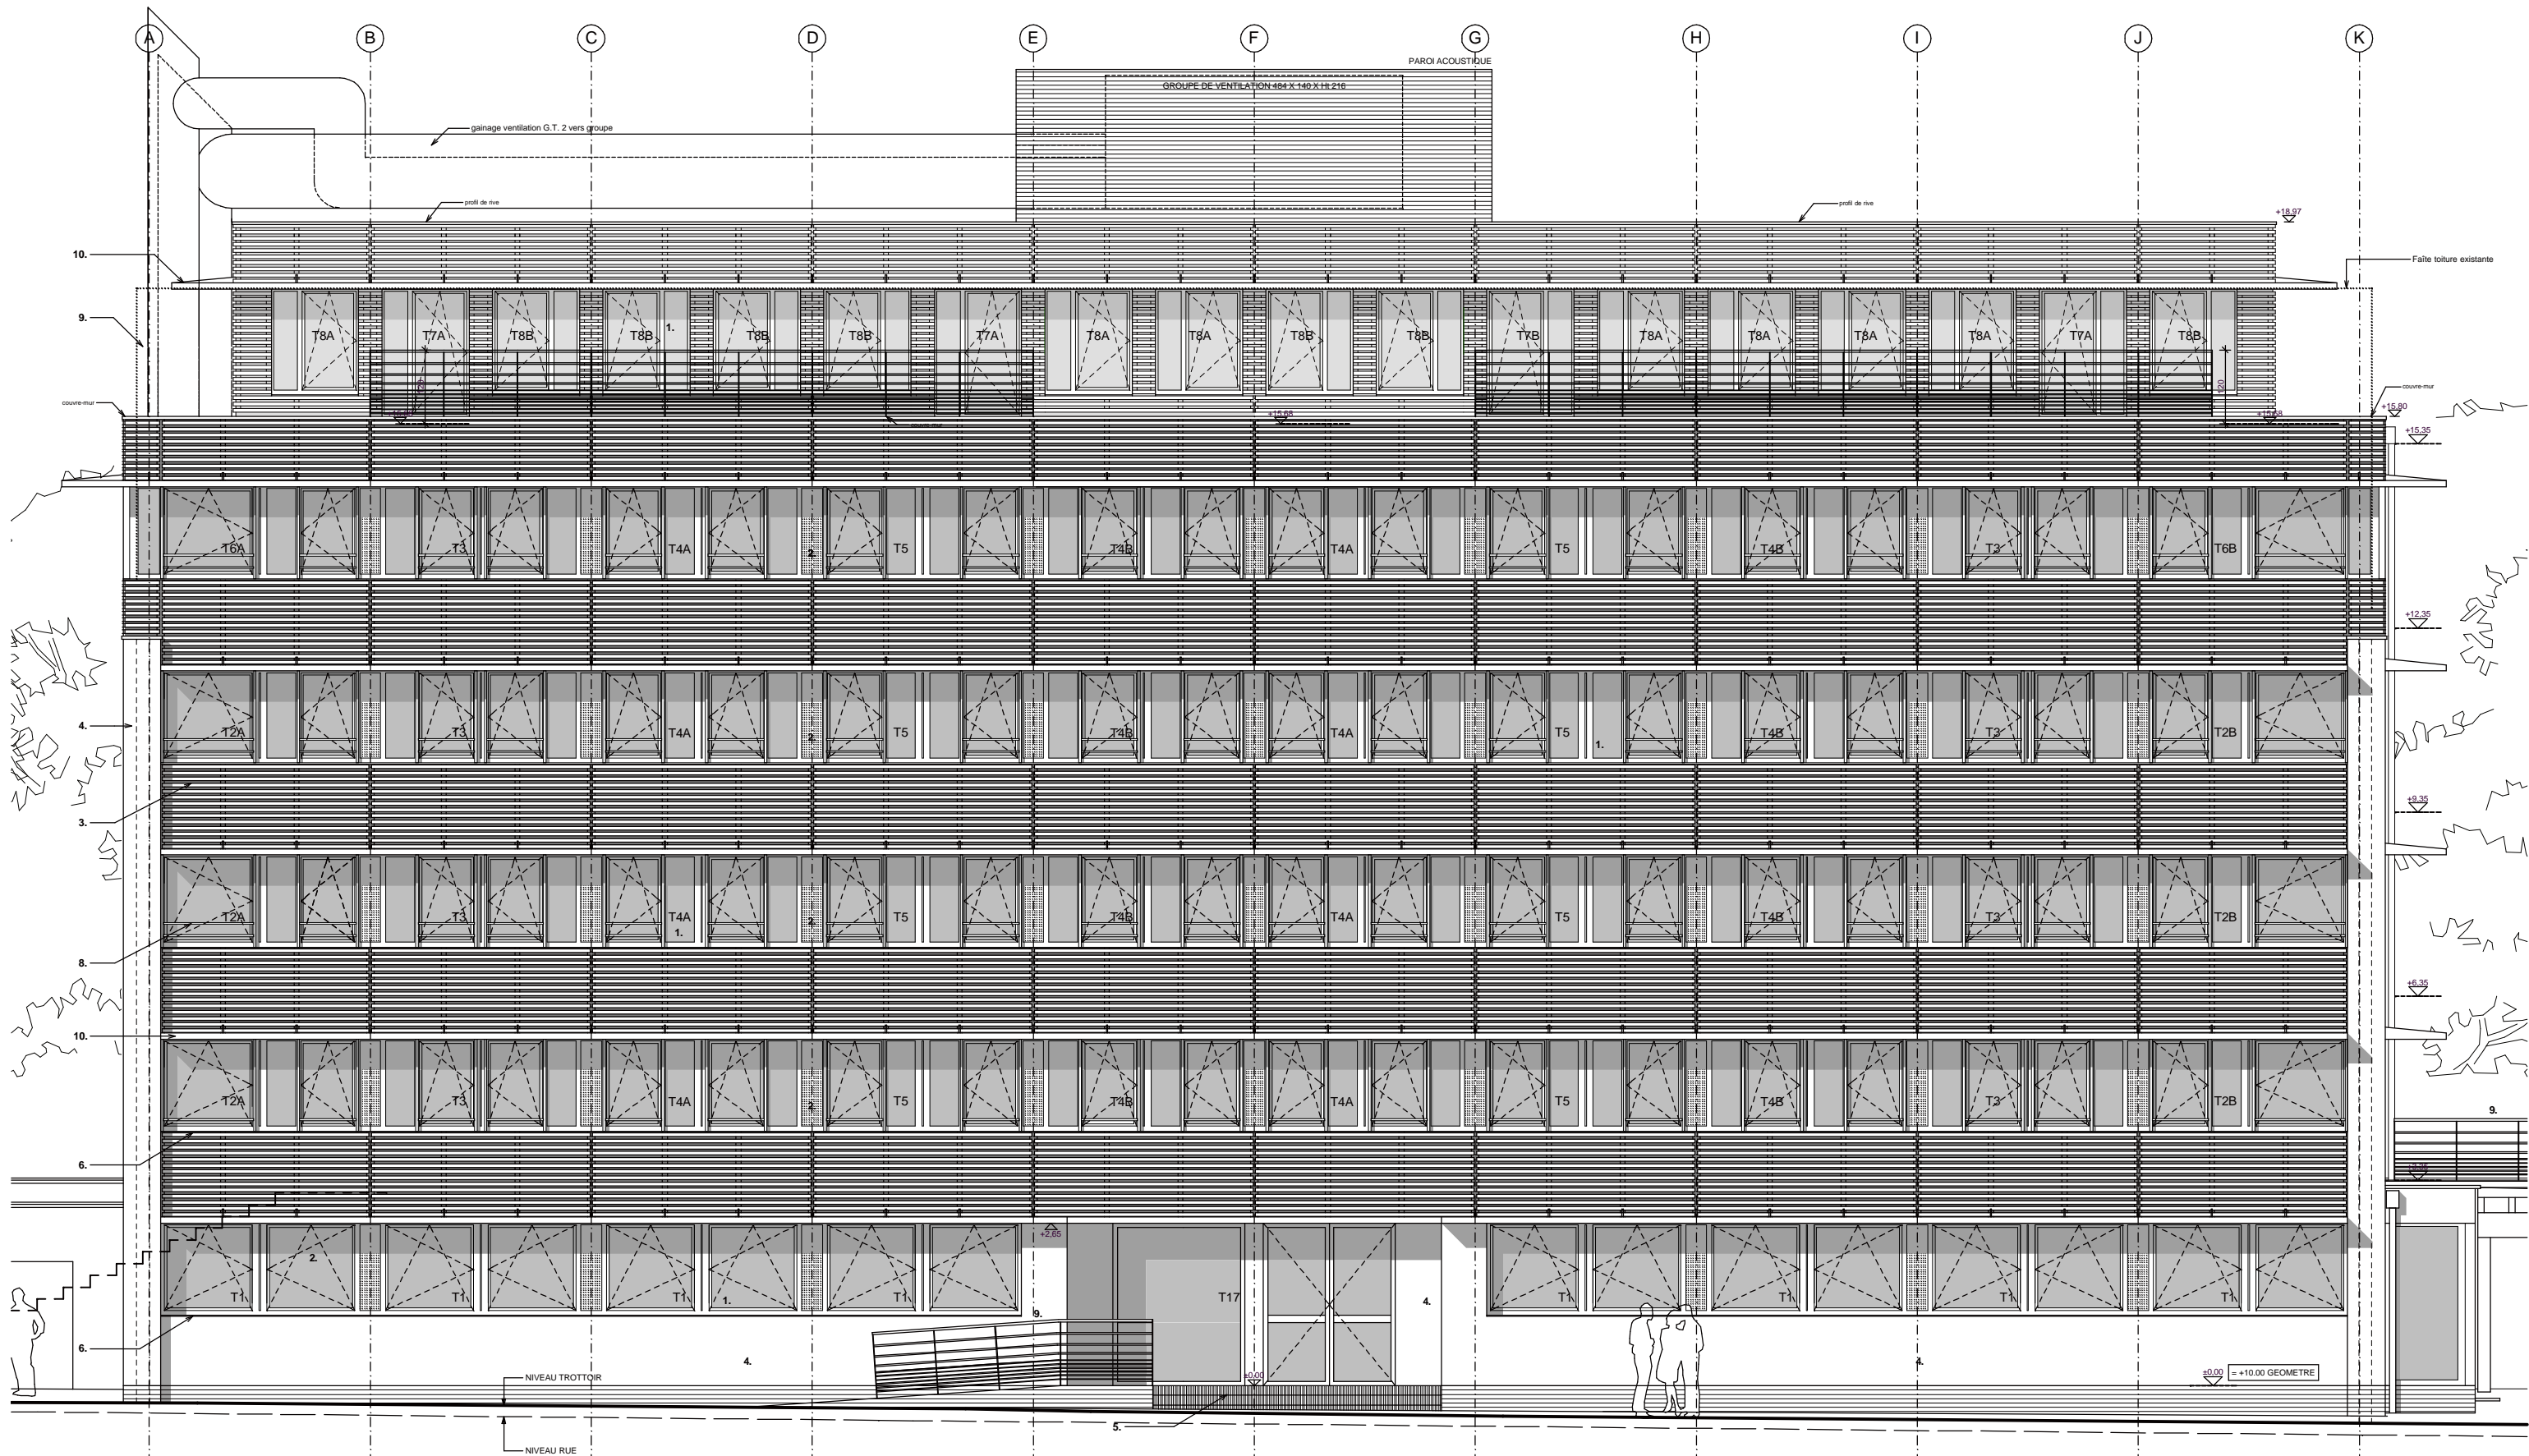

FAÇADE AVANT

AAAarchitectures
rue Guillaume Tell, n°57 bte. 2 - 1060 Bruxelles
Tél. 02/538.85.36 Fax: 02/538.79.25
courriel@aaaarchitectures.be

PROJET:
MUNDO - NAMUR
98, RUE NANON
5000 NAMUR

DOSSIER D'EXECUTION

FAÇADE AVANT

ECHELLE : 1/100

DOSSIER 0801

DATE : 30/10/2009	
A	10/12/2009 offre parach.
B	
C	
D	
E	
F