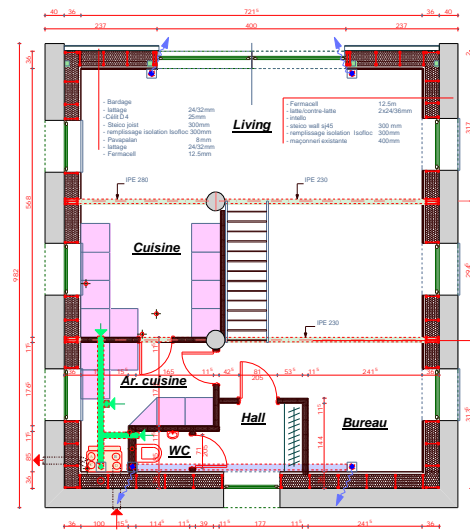

Coupe BB

Etude thermique d'une transformation d'une bergerie en bâtiment passif

Projet: Nonet E - Transformation d'une habitation
 Architecte: Capioux - Fosses la ville
 Entrepreneur: