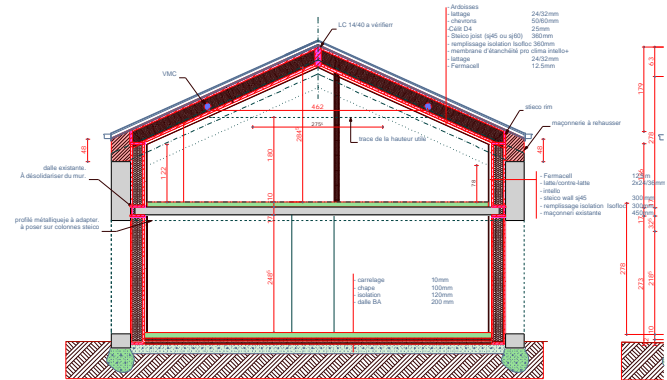

Coupe BB

Etude thermique d'une transformation d'une bergerie en bâtiment passif

Projet: Nonet E - Transformation d'une habitation
 Architecte: Capioux - Fosses la ville
 Entrepreneur: