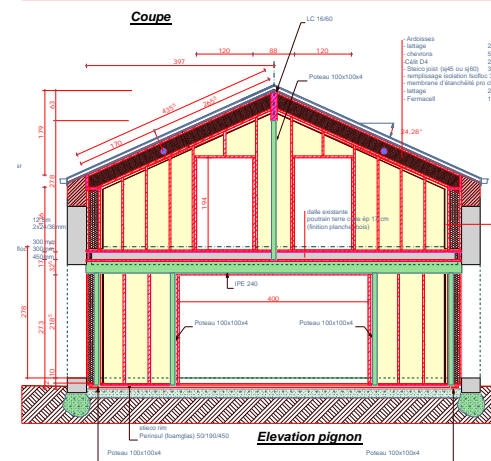

Coupe BB

Etude thermique d'une transformation d'une bergerie en bâtiment passif

Projet: Nonet E - Transformation d'une habitation
 Architecte: Capioux - Fosses la ville
 Entrepreneur: