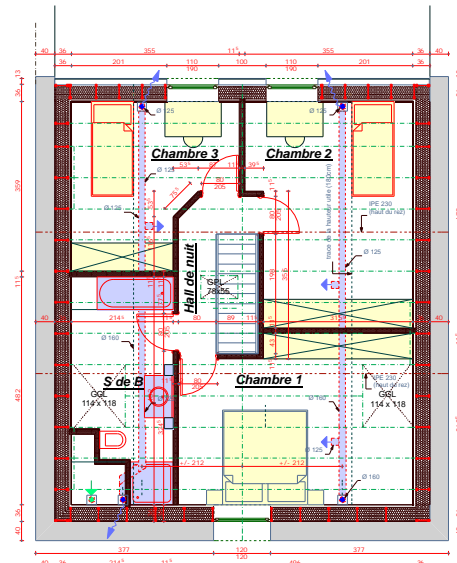

Coupe BB

Etude thermique d'une transformation d'une bergerie en bâtiment passif

Projet: Nonet E - Transformation d'une habitation
 Architecte: Capioux - Fosses la ville
 Entrepreneur: